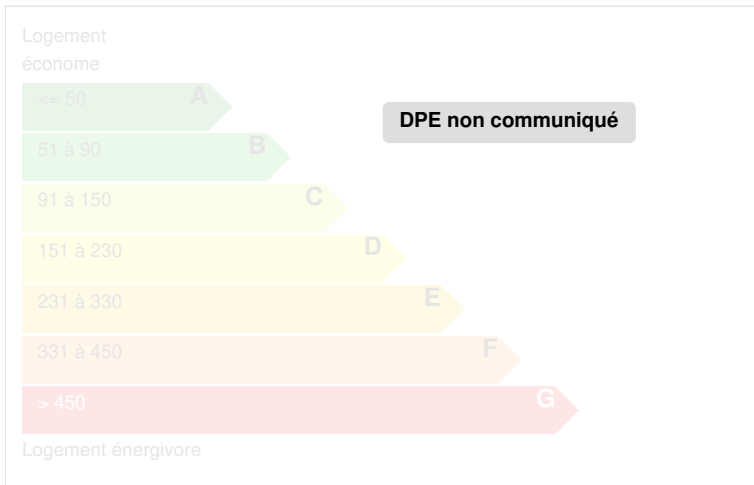

ALEXANDRE GEOFFROY d'ASSY
Real Estate

Réf.: 021251

Edité le 25/02/2026

DESRIPTIF

Confié en vente à l'agence

CARACTÉRISTIQUES

DIAGNOSTICS

Diagnostic de performance énergétique (DPE)

Indice d'émission de gaz à effet de serre (GES)

ALEXANDRE GEOFFROY d'ASSY
Real Estate

Réf.: 021251

Edité le 25/02/2026

PHOTOS