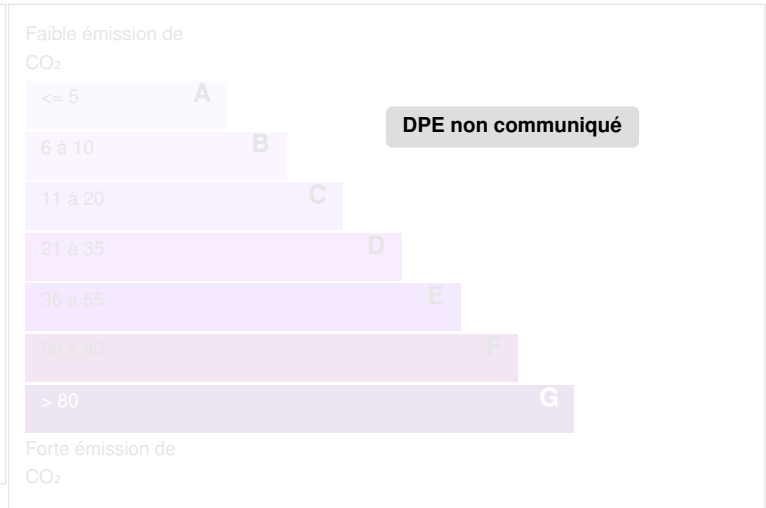

---

Exceptionnel à proximité de Royan. Villa avec une vue panoramique sur la mer.

---

**CARACTÉRISTIQUES**

**DIAGNOSTICS**

**Diagnostic de performance énergétique (DPE)**

**Indice d'émission de gaz à effet de serre (GES)**