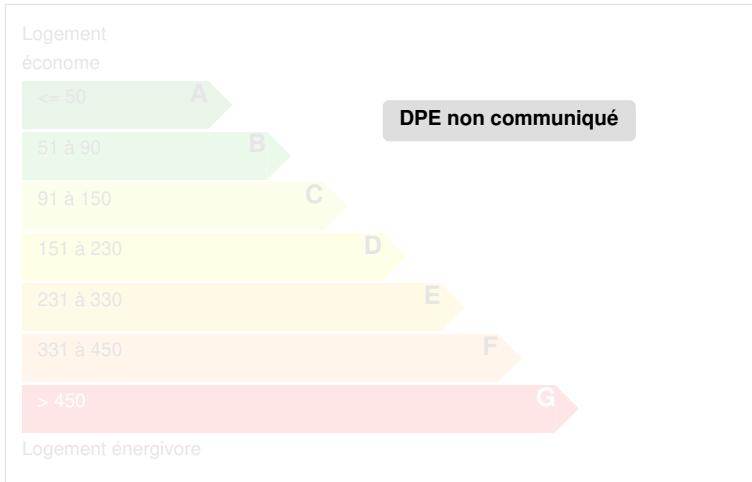

---

Exceptionnel à proximité de Royan. Villa avec une vue panoramique sur la mer.

---

**CARACTÉRISTIQUES**

**DIAGNOSTICS**

**Diagnostic de performance énergétique (DPE)**

**Indice d'émission de gaz à effet de serre (GES)**